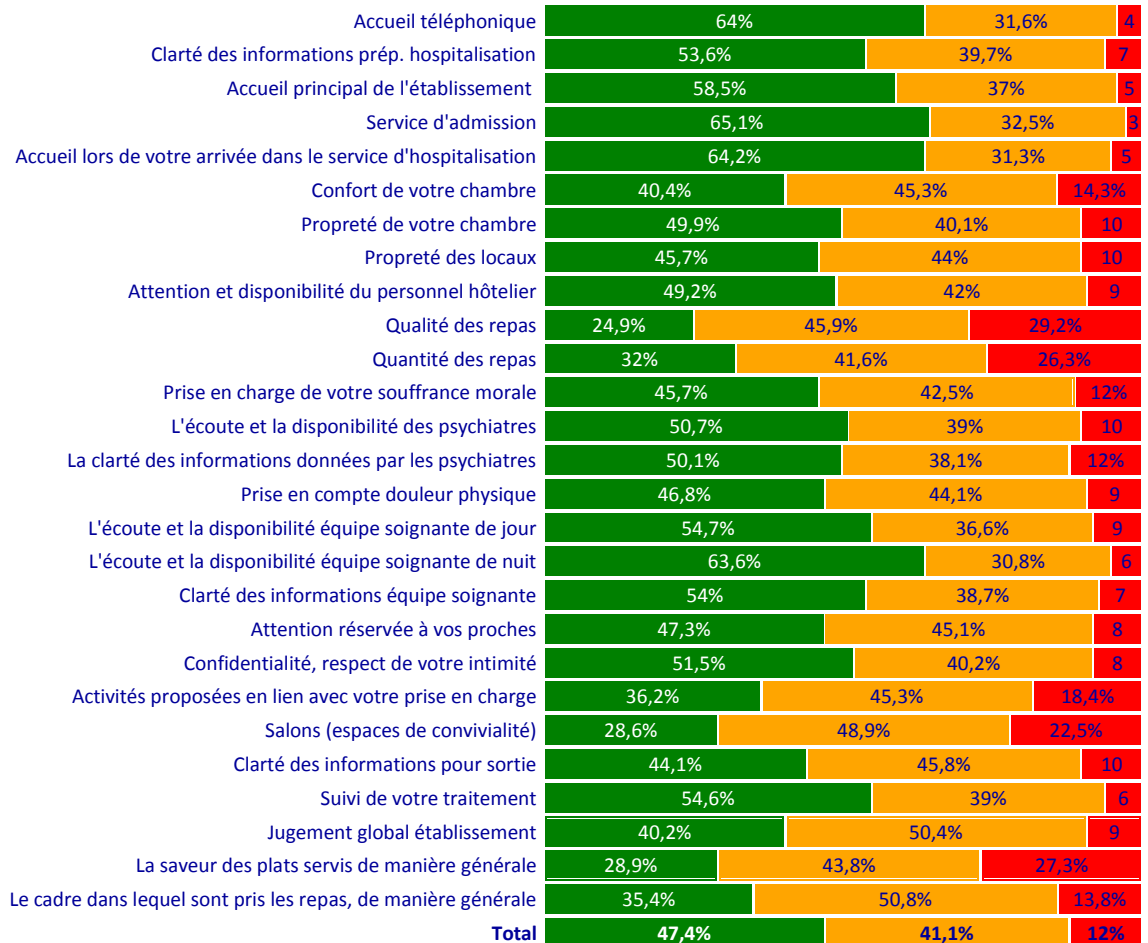

Château du Tremblay – Année 2014

Appréciations

■ Très satisfait
 ■ Plutôt satisfait
 ■ Plutôt pas / Pas du tout satisfait